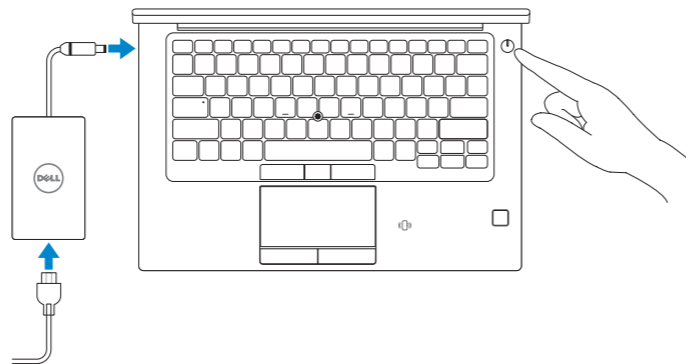

Latitude 7490

Quick Start Guide

Priručnik za brzi početak

Краткое руководство по началу работы

Vodič za brz početak

Короткий посібник користувача

1 Connect the power adapter and press the power button

Priključite adapter za napajanje i pritisnite gumb za uključivanje/isključivanje

Подключите адаптер питания и нажмите кнопку питания

Povežite adapter za napajanje i pritisnite dugme za napajanje

Під'єднайте адаптер живлення та натисніть кнопку живлення

What's New

Što je novo | Новые возможности