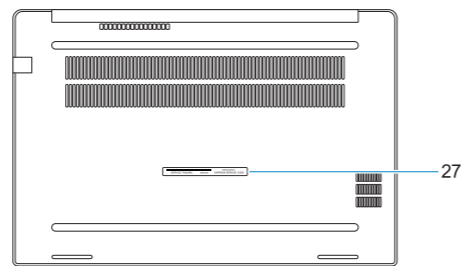

P73G002

Computer model

Model računala | Модель компьютера

Model računara | Модель комп'ютера

Latitude-7490

Features

Značajke | Компоненты | Funkcije | Функції

- 1. Camera (optional)
- 2. Camera status light (optional)
- 3. Infrared emitter (optional)
- 4. Infrared (IR) camera (optional)
- 5. Camera (optional)
- 6. Infrared emitter (optional)
- 7. Camera-status light (optional)
- 8. Microphones
- 9. Power button
- 10. Security cable slot
- 11. Network port
- 12. USB 3.1 Gen 1 port with PowerShare
- 13. microSD card slot
- 14. micro-SIM card slot (optional)
- 15. Headset port
- 16. Fingerprint reader (optional)
- 17. NFC sensor (optional)
- 18. Status light
- 19. Speakers
- 20. Touchpad
- 21. Smartcard reader (optional)
- 22. Pointstick (optional)
- 23. USB 3.1 Gen 1 ports
- 24. HDMI port
- 25. DisplayPort over USB Type-C (optional Thunderbolt™ 3)
- 26. Power connector port
- 27. Service Tag label