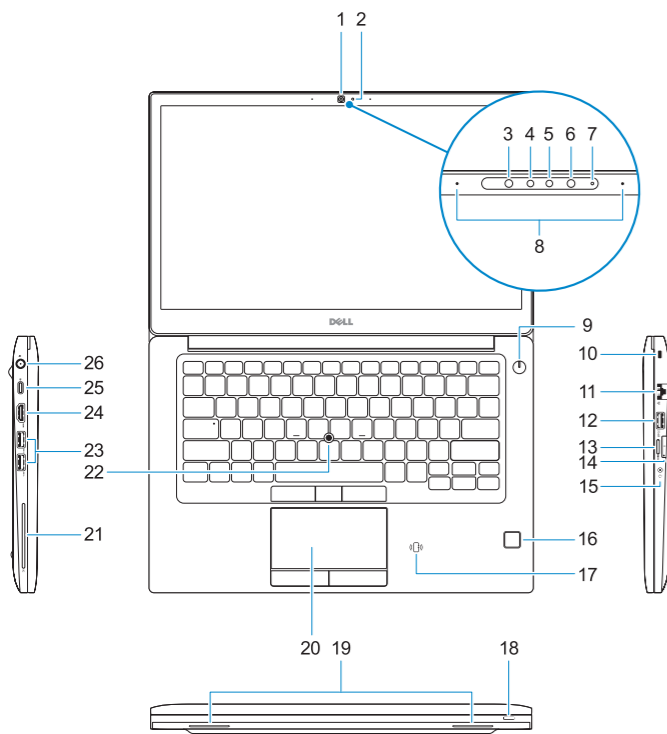

P73G002

Computer model

Model računala | Модель компьютера

Model računara | Модель комп'ютера

Latitude-7490

Features

Značajke | Компоненты | Funkcije | Функції

- 1. Camera (optional)
- 2. Camera status light (optional)
- 3. Infrared emitter (optional)
- 4. Infrared (IR) camera (optional)
- 5. Camera (optional)
- 6. Infrared emitter (optional)
- 7. Camera-status light (optional)
- 8. Microphones
- 9. Power button
- 10. Security cable slot
- 11. Network port
- 12. USB 3.1 Gen 1 port with PowerShare
- 13. microSD card slot
- 14. micro-SIM card slot (optional)
- 15. Headset port
- 16. Fingerprint reader (optional)
- 17. NFC sensor (optional)
- 18. Status light
- 19. Speakers
- 20. Touchpad
- 21. Smartcard reader (optional)
- 22. Pointstick (optional)
- 23. USB 3.1 Gen 1 ports
- 24. HDMI port
- 25. DisplayPort over USB Type-C (optional Thunderbolt™ 3)
- 26. Power connector port
- 27. Service Tag label

- 1. Kamera (opcionalno)
- 2. Svjetlo statusa kamere (opcionalno)
- 3. Infracrveni predajnik (opcionalno)
- 4. Infracrvena (IC) kamera (opcionalno)
- 5. Kamera (opcionalno)
- 6. Infracrveni predajnik (opcionalno)
- 7. Svjetlo statusa kamere (opcionalno)
- 8. Mikrofoni
- 9. Gumb za uključivanje/isključivanje
- 10. Utor za sigurnosni kabel
- 11. Ulaz za priključak mreže
- 12. Priključak USB 3.1 Gen 1 sa značajkom PowerShare
- 13. Utor za microSD karticu
- 14. Utor za micro-SIM karticu (opcionalno)
- 15. Ulaz za slušalice
- 16. Čitač otiska prsta (opcionalno)
- 17. NFC senzor (opcionalno)
- 18. Svjetla statusa
- 19. Zvučnici
- 20. Podloga osjetljiva na dodir
- 21. Čitač pametne kartice (opcionalno)
- 22. Pomoćni pokazivački uređaj (opcionalno)
- 23. Priključci USB 3.1 Gen 1
- 24. HDMI ulaz
- 25. DisplayPort za USB tipa C (opcionalno Thunderbolt™ 3)
- 26. Ulaz priključka napajanja
- 27. Naljepnica servisne oznake